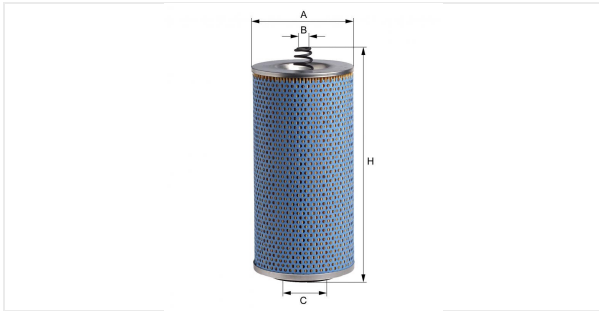

E251H D11

EDP

1757110000

EAN

4030776075878

mm

A	120.00
B	15.00
C	56.00
D	
E	
F	
G	
H	270.00