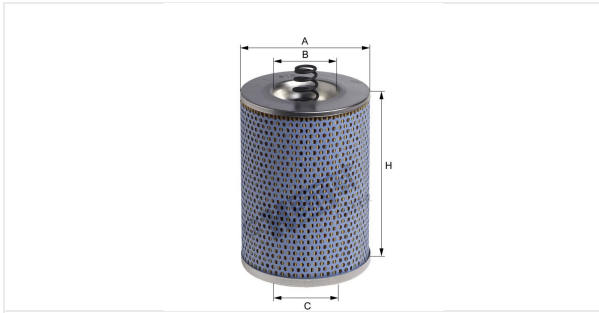

E174H D11

EDP

1759110000

EAN

4030776075885

mm

A	120.00
B	56.00
C	56.00
D	
E	
F	
G	
H	193.00