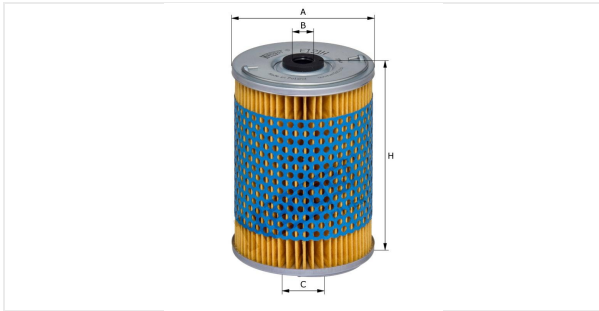

E121H D01

EDP

1761110000

EAN

4030776075892

mm

A	83.00
B	12.00
C	24.00
D	
E	
F	
G	
H	121.00