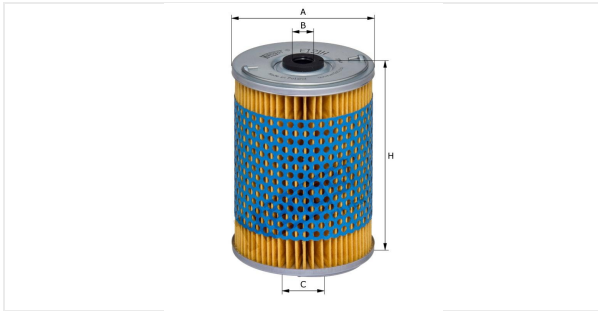

E121H D01

EDP

1761110000

EAN

4030776075892

mm

A	83.00
B	12.00
C	24.00
D	
E	
F	
G	
H	121.00