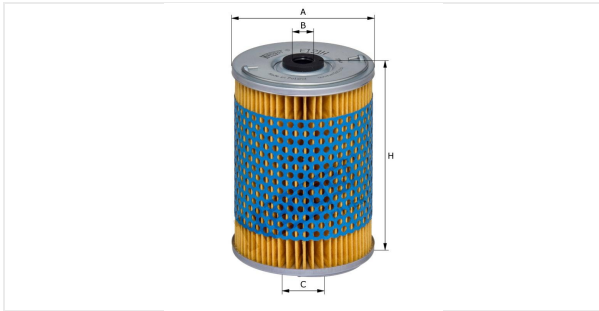

E121H D01

EDP

1761110000

EAN

4030776075892

**mm**

A	83.00
B	12.00
C	24.00
D	
E	
F	
G	
H	121.00