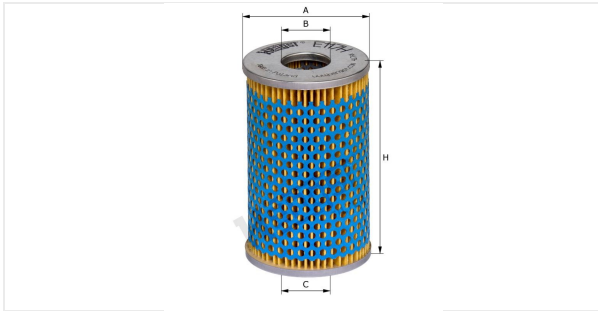

E117H D07

EDP

1769110000

EAN

4030776075939

**mm**

A	70.00
B	27.00
C	27.00
D	
E	
F	
G	
H	117.00