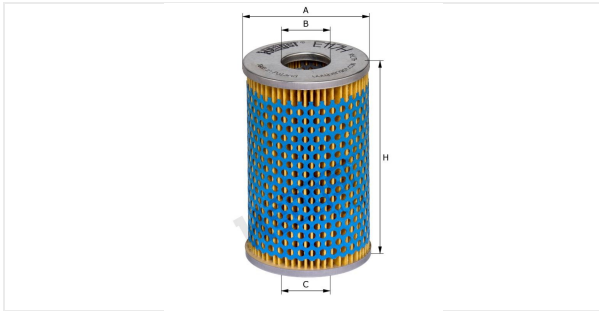

E117H D07

EDP

1769110000

EAN

4030776075939

mm

A	70.00
B	27.00
C	27.00
D	
E	
F	
G	
H	117.00