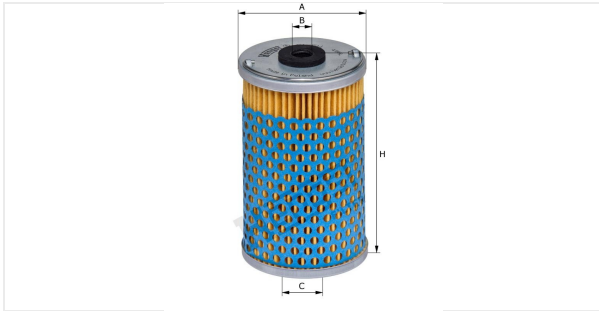

E135H D14

EDP

1783110000

EAN

4030776076011

mm

A	59.00
B	10.00
C	20.00
D	
E	
F	
G	
H	106.00