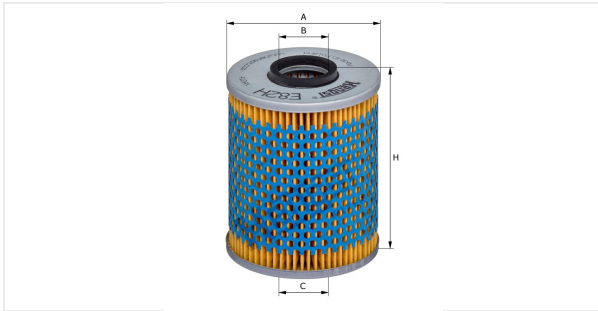

E82H D24

EDP

1799110000

EAN

4030776079449

**mm**

A	82.00
B	28.00
C	28.00
D	
E	
F	
G	
H	110.00