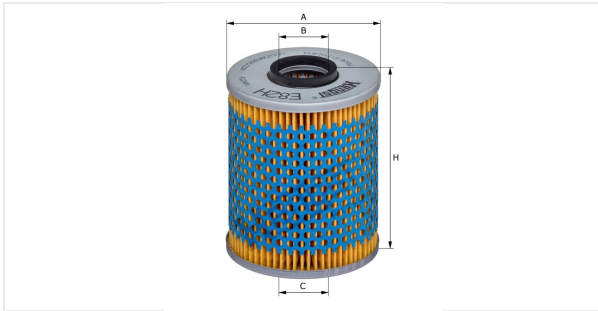

E82H D24

EDP

1799110000

EAN

4030776079449

mm

A	82.00
B	28.00
C	28.00
D	
E	
F	
G	
H	110.00