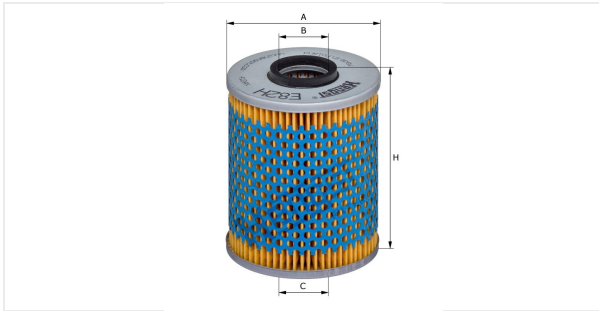

E82H D24

EDP

1799110000

EAN

4030776079449

mm

A	82.00
B	28.00
C	28.00
D	
E	
F	
G	
H	110.00