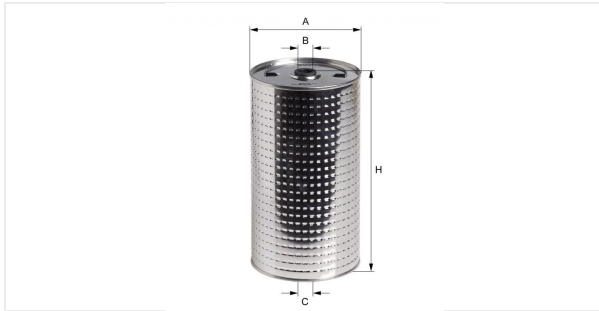

E20N

EDP

1845110000

EAN

4030776078879

mm

A	110.00
B	14.00
C	14.00
D	
E	
F	
G	
H	202.00