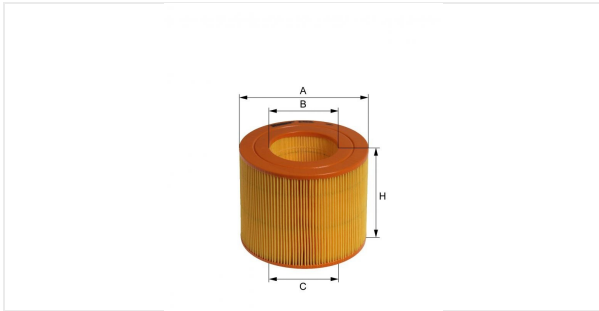

E460L

EDP

1867310000

EAN

4030776007473

mm

| | |
|---|--------|
| A | 177.00 |
| B | 95.00 |
| C | 95.00 |
| D | |
| E | |
| F | |
| G | |
| H | 139.00 |