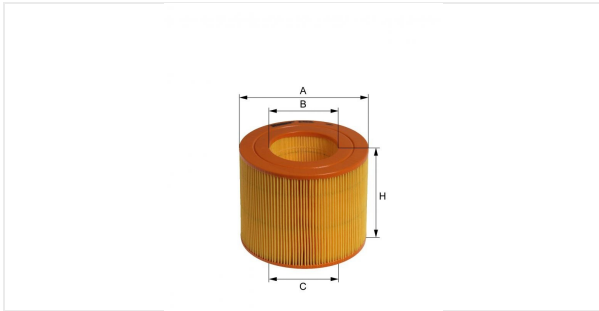

E460L

EDP

1867310000

EAN

4030776007473

mm

A	177.00
B	95.00
C	95.00
D	
E	
F	
G	
H	139.00