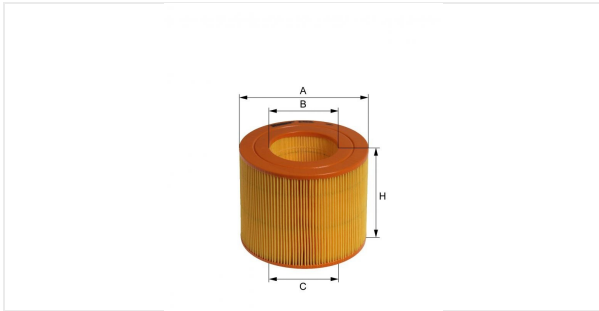

E460L

EDP

1867310000

EAN

4030776007473

**mm**

A	177.00
B	95.00
C	95.00
D	
E	
F	
G	
H	139.00