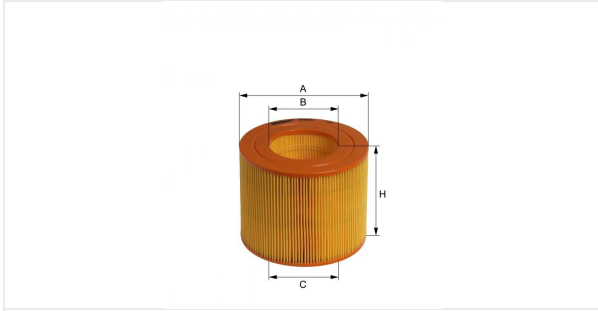

E460L

EDP

1867310000

EAN

4030776007473

mm

| | |
|---|--------|
| A | 177.00 |
| B | 95.00 |
| C | 95.00 |
| D | |
| E | |
| F | |
| G | |
| H | 139.00 |