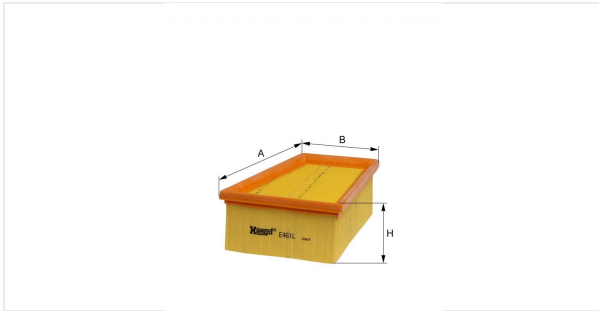

E461L

EDP

1868310000

EAN

4030776007480

mm

A	177.00
B	140.00
C	
D	
E	
F	
G	
H	75.00