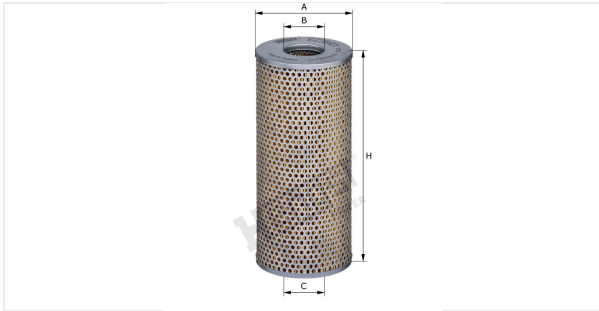

E235H01

EDP

1871110000

EAN

4030776079067

mm

A	99.00
B	41.00
C	41.00
D	
E	
F	
G	
H	234.00