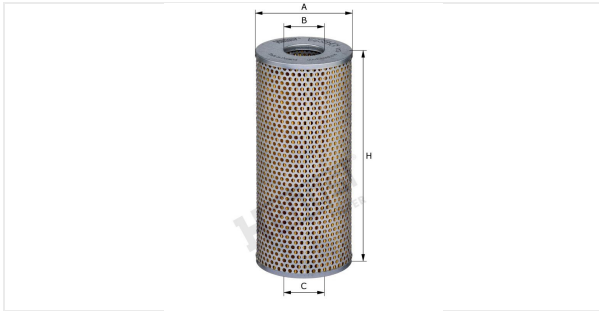

E235H01

EDP

1871110000

EAN

4030776079067

**mm**

A	99.00
B	41.00
C	41.00
D	
E	
F	
G	
H	234.00