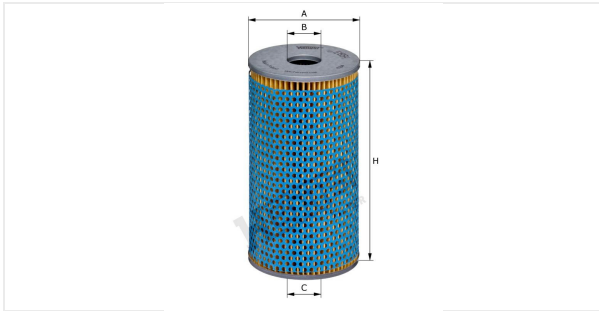

E195H

EDP

1898110000

EAN

4030776079609

**mm**

A	99.00
B	30.00
C	30.00
D	
E	
F	
G	
H	196.00