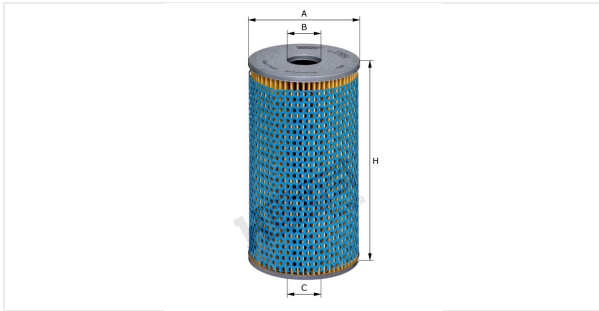

E195H

EDP

1898110000

EAN

4030776079609

mm

A	99.00
B	30.00
C	30.00
D	
E	
F	
G	
H	196.00