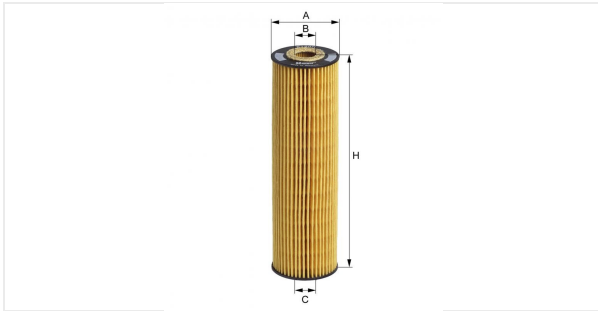

E150H D26

EDP

20130000

EAN

4030776000665

mm

A	62.00
B	21.00
C	21.00
D	
E	
F	
G	
H	211.00