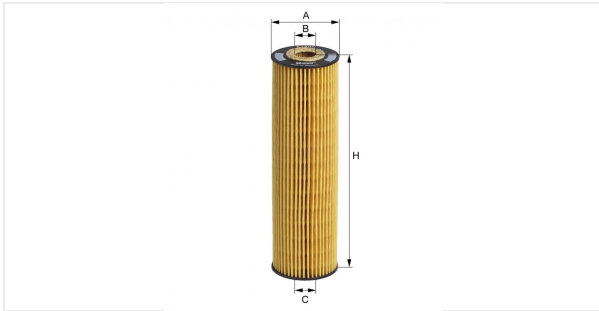

E150H D26

EDP

20130000

EAN

4030776000665

mm

A	62.00
B	21.00
C	21.00
D	
E	
F	
G	
H	211.00