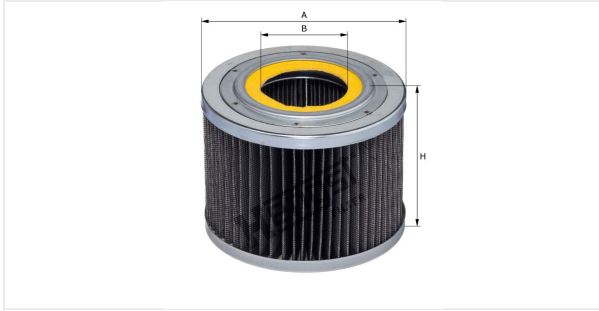

EY1189H

EDP

2088110000

EAN

4030776087871

mm

A

127.00