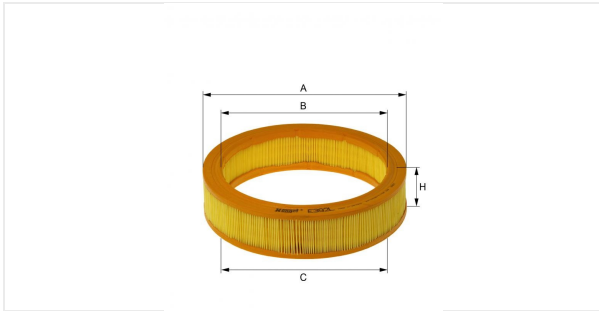

E392L

EDP

2146310000

EAN

4030776007923

**mm**

A	296.00
B	240.00
C	240.00
D	
E	
F	
G	
H	72.00