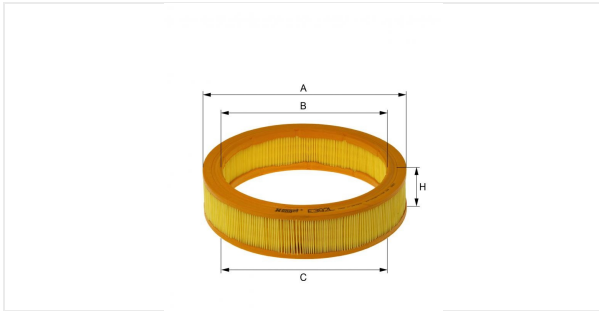

E392L

EDP

2146310000

EAN

4030776007923

mm

A	296.00
B	240.00
C	240.00
D	
E	
F	
G	
H	72.00