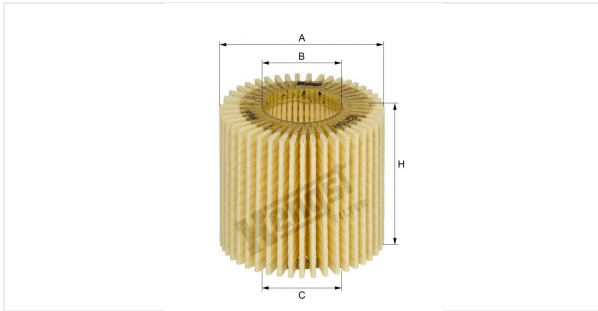

E210H D228

EDP

2171130000

EAN

4030776025354

mm

A	61.00
B	29.00
C	29.00
D	
E	
F	
G	
H	56.00