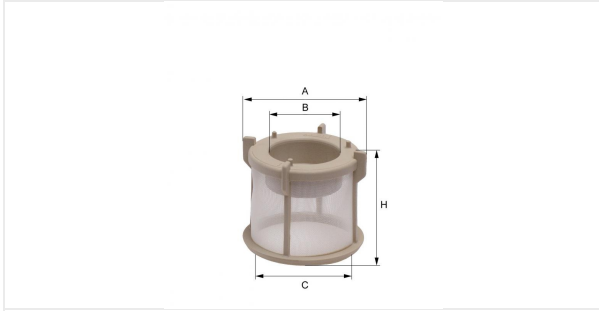

E11S03 D65

EDP

217210000

EAN

4030776007138

mm

A	50.00
B	23.00
C	40.00
D	
E	
F	
G	
H	41.00