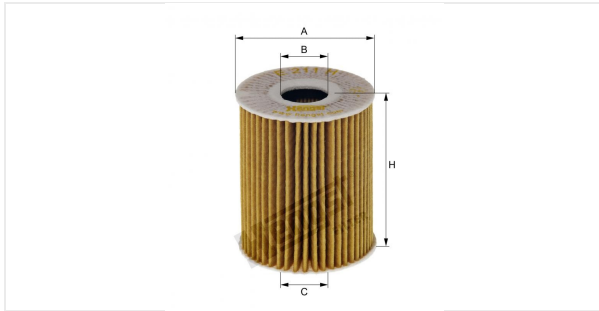

E211H D229

EDP

2172130000

EAN

4030776025217

**mm**

A	65.00
B	25.00
C	21.00
D	
E	
F	
G	
H	76.00