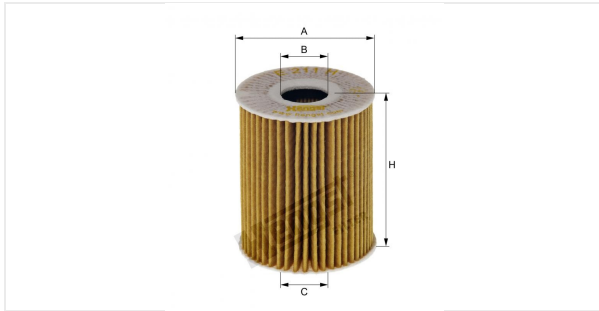

E211H D229

EDP

2172130000

EAN

4030776025217

mm

A	65.00
B	25.00
C	21.00
D	
E	
F	
G	
H	76.00