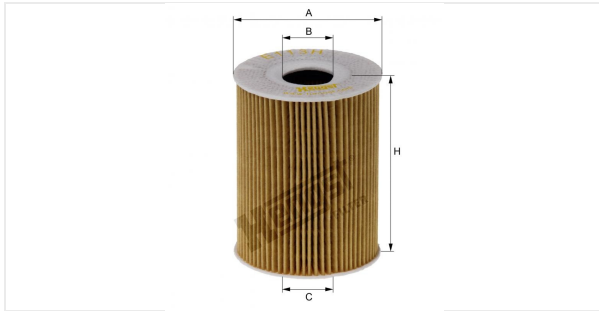

E113H D235

EDP

2218130000

EAN

4030776025897

mm

A	83.00
B	30.00
C	30.00
D	
E	
F	
G	
H	108.00