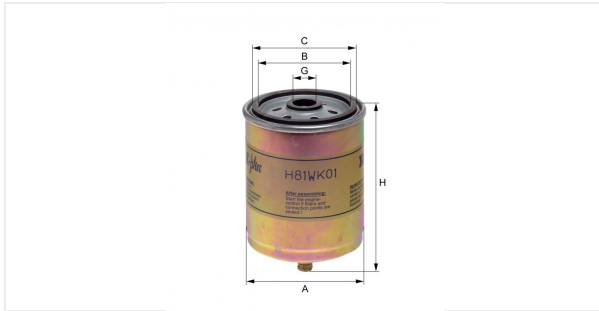

H81WK01

EDP

226200000

EAN

4030776002713

**mm**

A	84.00
B	62.00
C	71.00
D	
E	
F	
G	M16x1.5
H	118.00