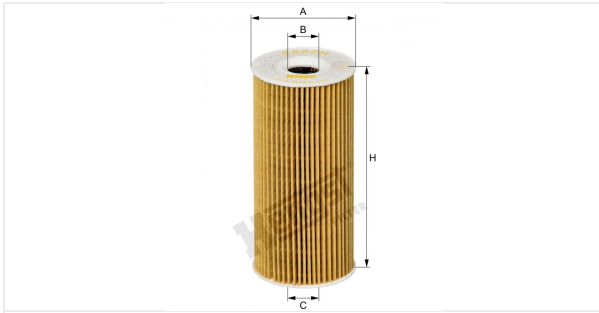

E822H D255

EDP

2371130000

EAN

4030776026528

**mm**

A	65.00
B	20.00
C	20.00
D	
E	
F	
G	
H	131.00