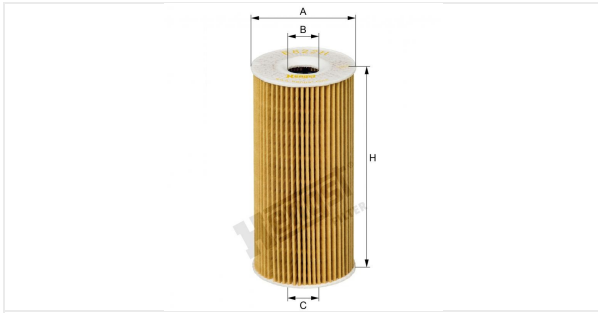

E822H D255

EDP

2371130000

EAN

4030776026528

**mm**

A	65.00
B	20.00
C	20.00
D	
E	
F	
G	
H	131.00