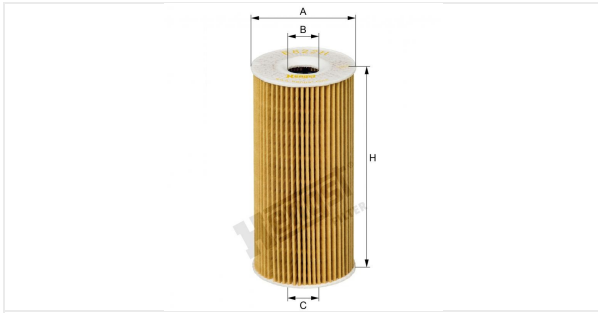

E822H D255

EDP

2371130000

EAN

4030776026528

mm

A	65.00
B	20.00
C	20.00
D	
E	
F	
G	
H	131.00