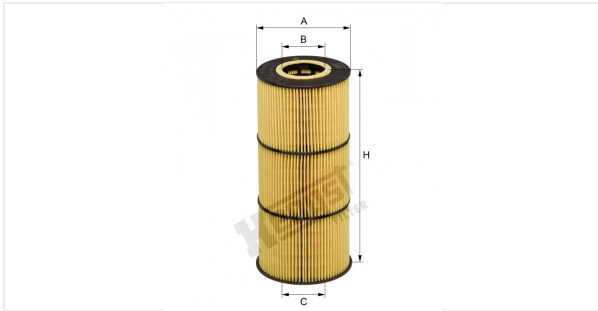

E510H06 D129

EDP

2424130000

EAN

4030776027181

mm

A	121.00
B	58.00
C	14.00
D	
E	
F	
G	
H	262.00