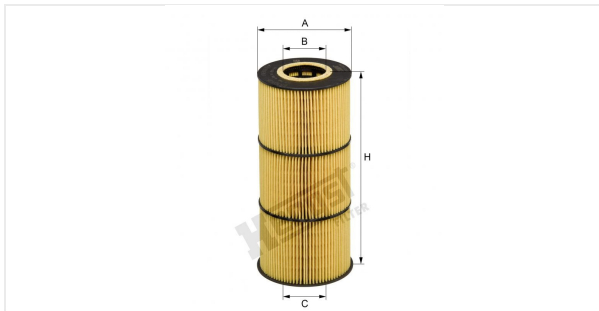

E510H06 D129

EDP

2424130000

EAN

4030776027181

mm

A	121.00
B	58.00
C	14.00
D	
E	
F	
G	
H	262.00