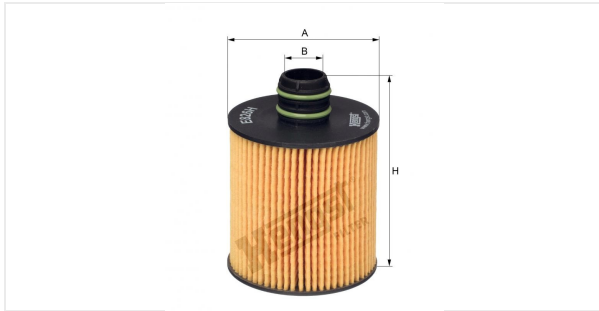

E826H D268

EDP

2455130000

EAN

4030776028560

mm

| | |
|---|--------|
| A | 72.00 |
| B | 26.00 |
| C | 36.00 |
| D | |
| E | |
| F | |
| G | |
| H | 101.00 |