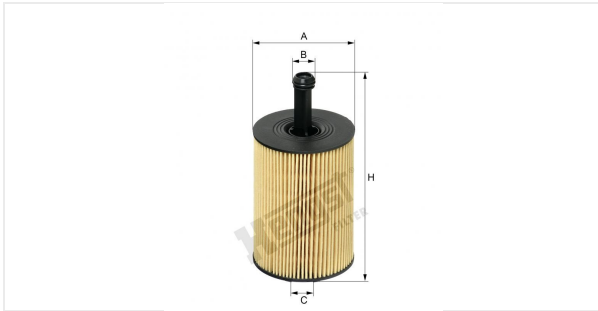

E19H D83

EDP

2575130000

EAN

4030776029239

mm

| | |
|---|--------|
| A | 72.00 |
| B | 35.00 |
| C | 35.00 |
| D | |
| E | |
| F | |
| G | |
| H | 141.00 |