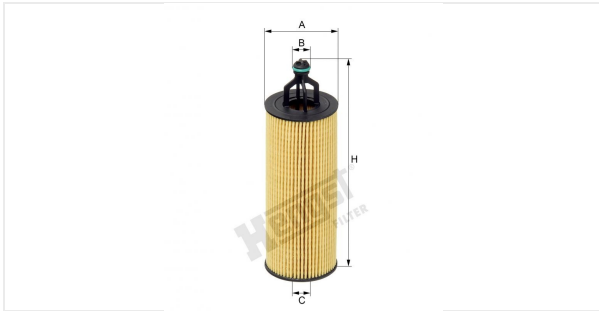

E721H D271

EDP

2603130000

EAN

4030776033281

mm

A	51.00
B	12.00
C	26.00
D	
E	
F	
G	
H	156.00