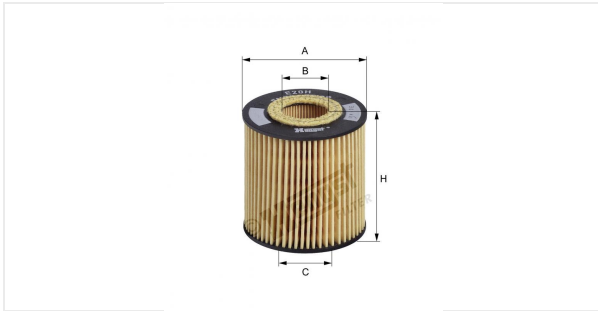

E20H D79

EDP

2730130000

EAN

4030776039900

mm

A	67.00
B	26.00
C	29.00
D	
E	
F	
G	
H	71.00