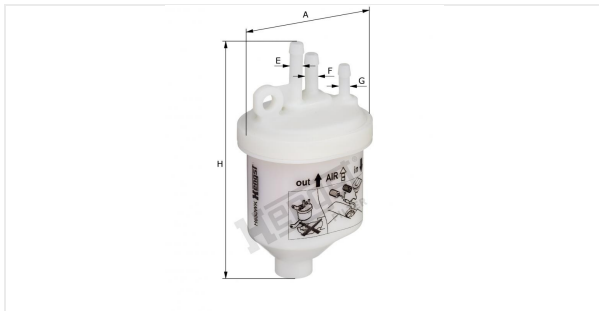

H650WK

EDP

2858200000

EAN

4030776063714

mm

A	51.00
B	
C	
D	
E	
F	5.50
G	6.50
H	11.00