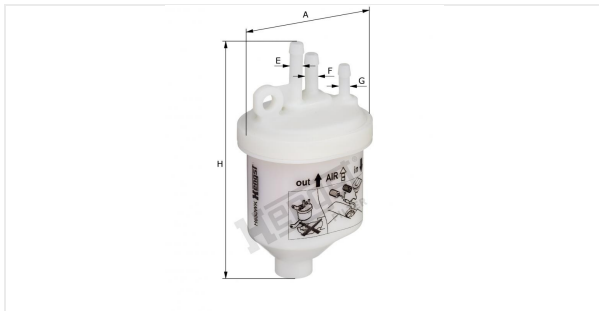

H650WK

EDP

2858200000

EAN

4030776063714

mm

A	51.00
B	
C	
D	
E	
F	5.50
G	6.50
H	103.00