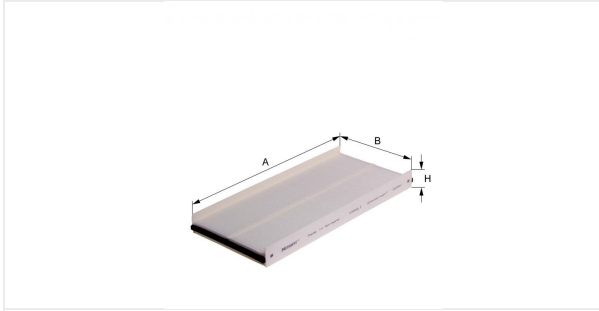

E999LI

EDP

2889310000

EAN

4030776009842

mm

| | |
|---|--------|
| A | 495.00 |
| B | 225.00 |
| C | |
| D | |
| E | |
| F | |
| G | |
| H | 48.00 |