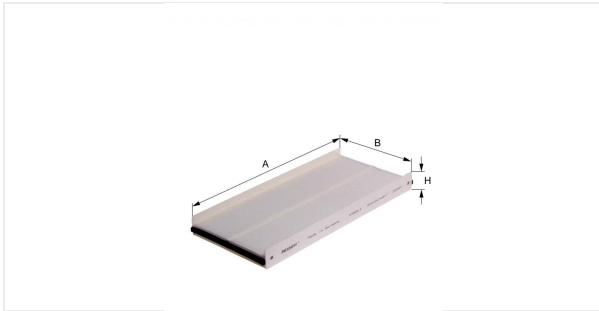

E999LI

EDP

2889310000

EAN

4030776009842

**mm**

A	495.00
B	225.00
C	
D	
E	
F	
G	
H	48.00