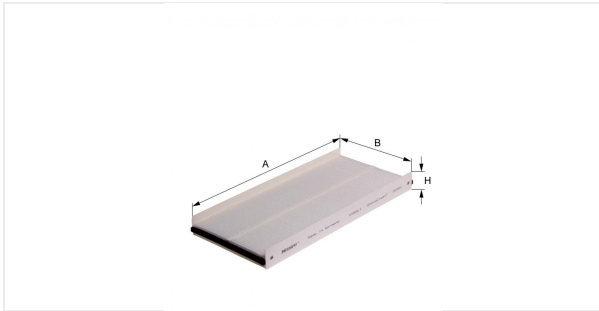

E999LI

EDP

2889310000

EAN

4030776009842

mm

A	495.00
B	225.00
C	
D	
E	
F	
G	
H	48.00