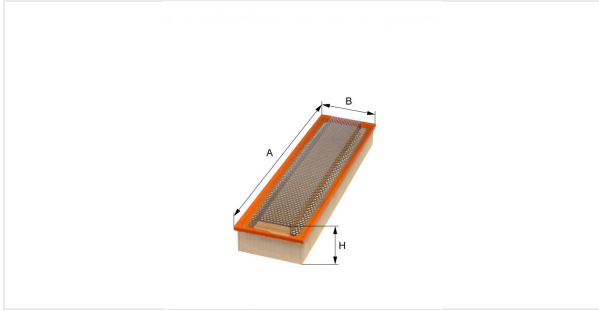

E209L

EDP

301310000

EAN

4030776003833

mm

A	598.00
B	171.00
C	
D	
E	
F	
G	
H	81.00