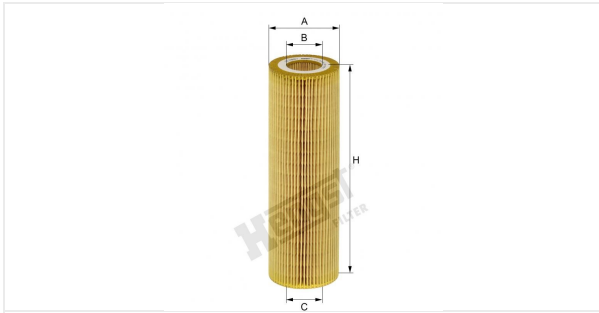

E123H01 D194

EDP

3014130000

EAN

4030776033656

mm

A	91.00
B	46.00
C	46.00
D	
E	
F	
G	
H	281.00