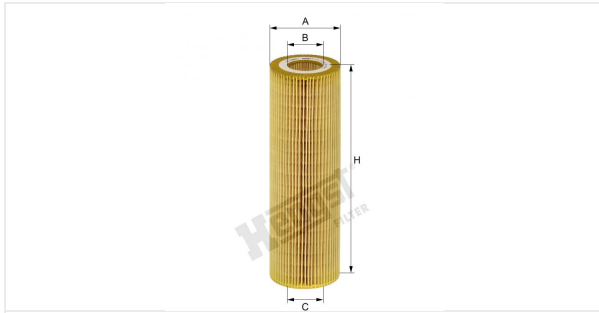

E123H01 D194

EDP

3014130000

EAN

4030776033656

mm

A	91.00
B	46.00
C	46.00
D	
E	
F	
G	
H	281.00