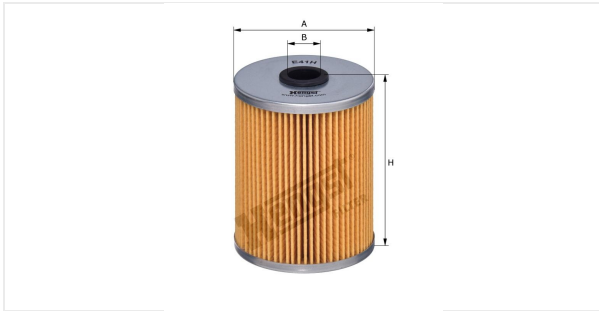

E41H

EDP

3053110000

EAN

4030776037524

**mm**

A	84.00
B	20.00
C	
D	
E	
F	
G	
H	107.00